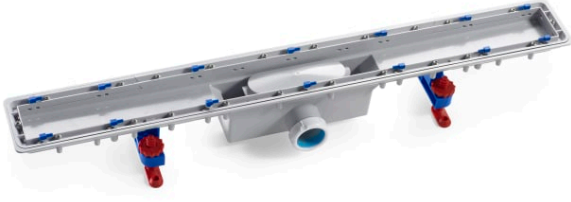

IN-DRAIN**IN-DRAIN CHANNEL - Juego de desagüe con tela geotextil premontada****CARACTERÍSTICAS**

Recomendado para espacios públicos

Tela geotextil incluida

COMPRADOS JUNTOS HABITUALMENTE

PLATE X1 - Placa de
desagüe lisa adaptable a
In-Drain Channel

276094000

PLATE X2 - Placa de
desagüe de rejilla
adaptable a In-Drain
Channel

276097000

In-Drain

Innovadora solución de duchas integradas. Un nuevo concepto que apuesta por la accesibilidad y la funcionalidad de sus elementos. In-Drain se adapta a cualquier estilo, sin perder su elegante esencia de formas, manteniendo una óptima versatilidad en cualquier propuesta.