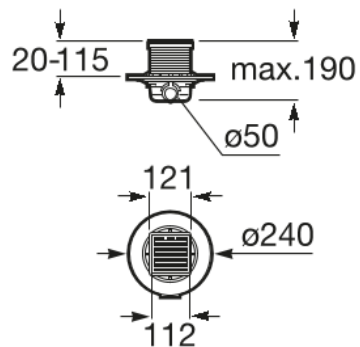

**IN-DRAIN**

IN-DRAIN SHOWER SQ - Juego de desagüe con tela geotextil premontada y placa embellecedora

DIBUJOS TÉCNICOS

**CARACTERÍSTICAS**

- Placa de desagüe incluida
- Recomendado para espacios públicos
- Tela geotextil incluida