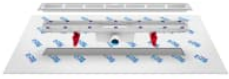

IN-DRAIN

PLATE X1 - Placa de desagüe lisa adaptable a
In-Drain Channel

**CARACTERÍSTICAS**

COMPRADOS JUNTOS HABITUALMENTE

IN-DRAIN CHANNEL -
Juego de desagüe con tela
geotextil premontada

276089000

In-Drain

Innovadora solución de duchas integradas. Un nuevo concepto que apuesta por la accesibilidad y la funcionalidad de sus elementos. In-Drain se adapta a cualquier estilo, sin perder su elegante esencia de formas, manteniendo una óptima versatilidad en cualquier propuesta.