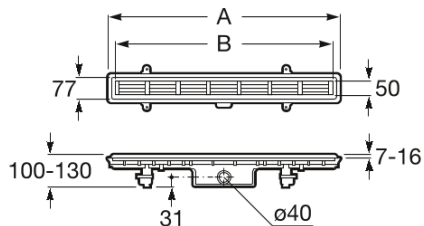

**IN-DRAIN**

**PLATE X1 - Placa de desagüe lisa adaptable a In-Drain Channel**

**CARACTERÍSTICAS**

**DIBUJOS TÉCNICOS**

A	B
990	950
890	850
790	750
690	650

COMPRADOS JUNTOS HABITUALMENTE

IN-DRAIN CHANNEL -  
Juego de desagüe con tela  
geotextil premontada