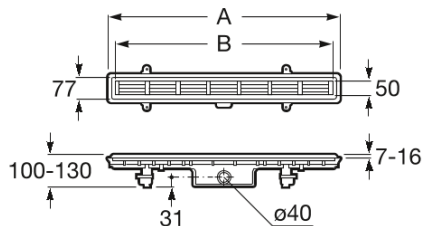

IN-DRAIN

PLATE X1 - Placa de desagüe lisa adaptable a In-Drain Channel

DIBUJOS TÉCNICOS

CARACTERÍSTICAS

A	B
990	950
890	850
790	750
690	650

COMPRADOS JUNTOS HABITUALMENTE

IN-DRAIN CHANNEL -
Juego de desagüe con tela
geotextil premontada