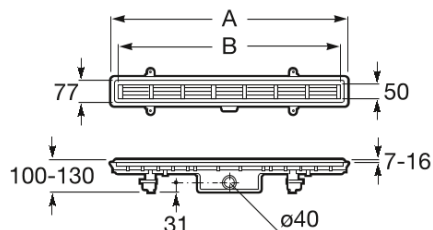

IN-DRAIN

IN-DRAIN X3 - Juego de desagüe con soporte para placa de cerámica (no incluida) y tela geotextil premontada

CARACTERÍSTICAS

Recomendado para espacios públicos

Tela geotextil incluida

DIBUJOS TÉCNICOS