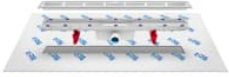

**IN-DRAIN**

**PLATE X1 - Placa de desagüe lisa adaptable a In-Drain Channel**

**DIBUJOS TÉCNICOS**

**CARACTERÍSTICAS**

A	B
990	950
890	850
790	750
690	650

COMPRADOS JUNTOS HABITUALMENTE

IN-DRAIN CHANNEL -  
Juego de desagüe con tela  
geotextil premontada

## In-Drain

Innovadora solución de duchas integradas. Un nuevo concepto que apuesta por la accesibilidad y la funcionalidad de sus elementos. In-Drain se adapta a cualquier estilo, sin perder su elegante esencia de formas, manteniendo una óptima versatilidad en cualquier propuesta.