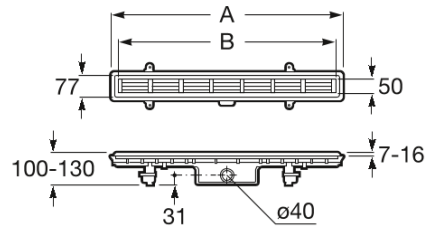

**IN-DRAIN**

**PLATE X1 - Placa de desagüe lisa adaptable a In-Drain Channel**

**DIBUJOS TÉCNICOS**

**CARACTERÍSTICAS**

A	B
990	950
890	850
790	750
690	650

COMPRADOS JUNTOS HABITUALMENTE

IN-DRAIN CHANNEL -  
Juego de desagüe con tela  
geotextil premontada