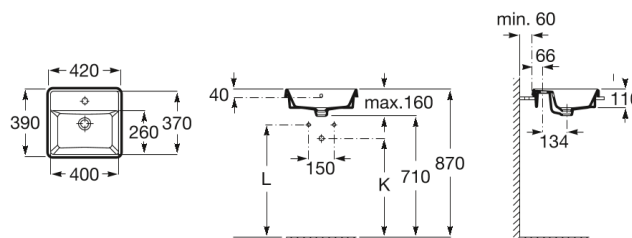

THE GAP

**Square - Lavabo de encimera**

DIBUJOS TÉCNICOS

K (Sifón)	L
530 Totem/Minimal	610
610 Botella	640

**CARACTERÍSTICAS**

Ancho del tazón (mm): 260

Capacidad del lavabo (l): 4.8

Forma: Square

Largo del tazón (mm): 400

Profundidad del tazón (mm): 110

Repisa integrada

COMPRADOS JUNTOS HABITUALMENTE

Monomando para lavabo con cuerpo liso. Cold Start

5A326E..0

Cespol con bote de 1 1/4" para lavabo. Tubo de 300 mm

506403810

Desagüe universal para lavabo/bidé de 1 1/4" de click-clack. Tapón cromado Ø40 mm

505400900

Click-clack desagüe universal. Tapón cerámico Ø65 mm

505401000

Desagüe universal para lavabo/bidé de 1 1/4" de click-clack. Tapón cerámico Ø65 mm

505401100

Cespol con bote de 1 1/4" para lavabo. Tubo de 250 mm

506401614