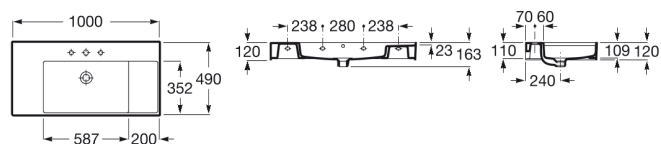

INSPIRA

Lavabo de Fineceramic® mural

DIBUJOS TÉCNICOS

CARACTERÍSTICAS

Lavabo de Fineceramic® mural con juego de fijación. No incluye grifería.

Ancho del tazón (mm): 352

Capacidad del lavabo (l): 14.1

Forma: Square

Largo del tazón (mm): 587

Profundidad del tazón (mm): 109

Repisa integrada

COMPRADOS JUNTOS HABITUALMENTE

Cespol con bote de 1 1/4"
para lavabo. Tubo de 300
mm

506403810

Desagüe universal para
lavabo/bidé de 1 1/4" de
click-clack. Tapón cromado
Ø40 mm

505400900

Click-clack desagüe
universal. Tapón cerámico
Ø65 mm

505401000

Desagüe universal para
lavabo/bidé de 1 1/4" de
click-clack. Tapón
cerámico Ø65 mm

505401100

Cespol con bote de 1 1/4"
para lavabo. Tubo de 250
mm