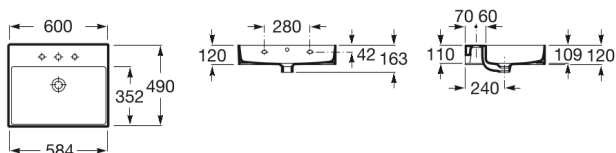

INSPIRA

Lavabo de Fineceramic® mural

DIBUJOS TÉCNICOS

CARACTERÍSTICAS

Lavabo de Fineceramic® mural con juego de fijación. No incluye grifería.

Ancho del tazón (mm): 352

Capacidad del lavabo (l): 11.85

Forma: Square

Largo del tazón (mm): 584

Profundidad del tazón (mm): 109

COMPRADOS JUNTOS HABITUALMENTE

Cespol con bote de 1 1/4" para lavabo. Tubo de 300 mm

506403810

Desagüe universal para lavabo/bidé de 1 1/4" de click-clack. Tapón cromado Ø40 mm

505400900

Click-clack desagüe universal. Tapón cerámico Ø65 mm

505401000

Desagüe universal para lavabo/bidé de 1 1/4" de click-clack. Tapón cerámico Ø65 mm

505401100

Cespol con bote de 1 1/4" para lavabo. Tubo de 250 mm