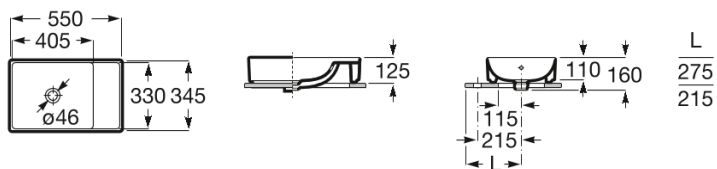

ONA

Lavabo asimétrico de Fineceramic® de sobre encimera

DIBUJOS TÉCNICOS

CARACTERÍSTICAS

Lavabo asimétrico de Fineceramic® de sobre encimera. No incluye grifería.

Asimétrico

Capacidad del lavabo (l): 3.5

Forma: Rectangular

Forma interior: Rectangular

Peso (kg): 12

Repisa integrada

COMPRADOS JUNTOS HABITUALMENTE

Mueble base de un cajón para lavabo de sobre encimera

851726...

Mueble base de dos cajones para lavabo de sobre encimera