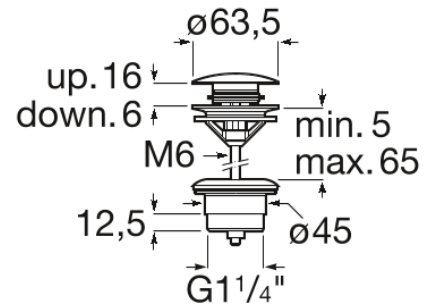

AQUA

Click-clack desagüe universal. Tapón cerámico
Ø65 mm

DIBUJOS TÉCNICOS

CARACTERÍSTICAS

Diámetro del desagüe (mm): 65

COMPRADOS JUNTOS HABITUALMENTE

Lavabo mural doble

3270MU..0

Monomando para lavabo
con cuello mezzo y cuerpo
liso. Cold Start

5A336E..0

Monomando para lavabo
de cuello alto y cuerpo
liso. Cold Start

5A346E..0

Basic - Cespól mural
cilíndrico de 1 1/4" para
lavabo. Tubo de 300 mm.