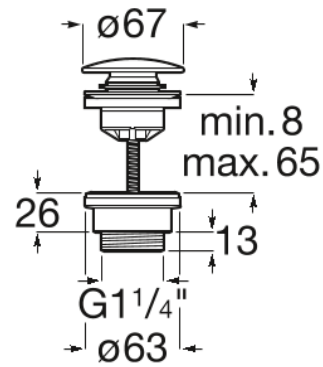

AQUA

Desagüe universal para lavabo de click-clack dual

DIBUJOS TÉCNICOS

CARACTERÍSTICAS

Con rebosadero

Diámetro del desagüe (mm): 0

Tapón incluido

Aqua