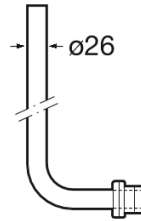

AQUA

Tubo de descarga curvo para fluxómetro

DIBUJOS TÉCNICOS

CARACTERÍSTICAS

COMPRADOS JUNTOS HABITUALMENTE

Fluxómetro exterior de 3/4" para inodoro con accionamiento palanca

5A9477C00

Fluxómetro exterior de 3/4" para inodoro, con doble descarga 6/3L y accionamiento botón pulsador