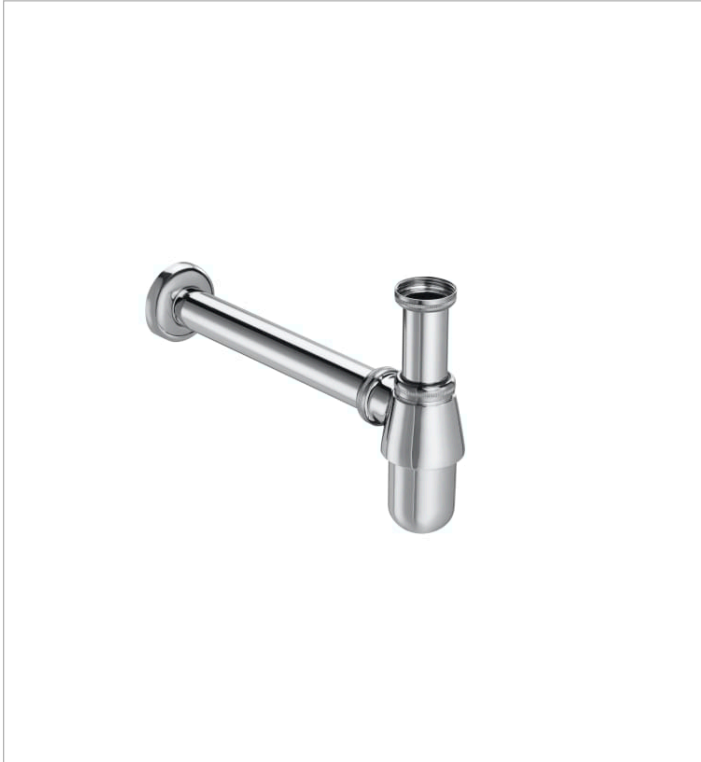

AQUA

Cespol con bote de 1 1/4" para lavabo. Tubo de 250 mm

**CARACTERÍSTICAS**

Largo del tubo (mm): 250

COMPRADOS JUNTOS HABITUALMENTE

Lavabo mural doble

3270MU..0

Aqua