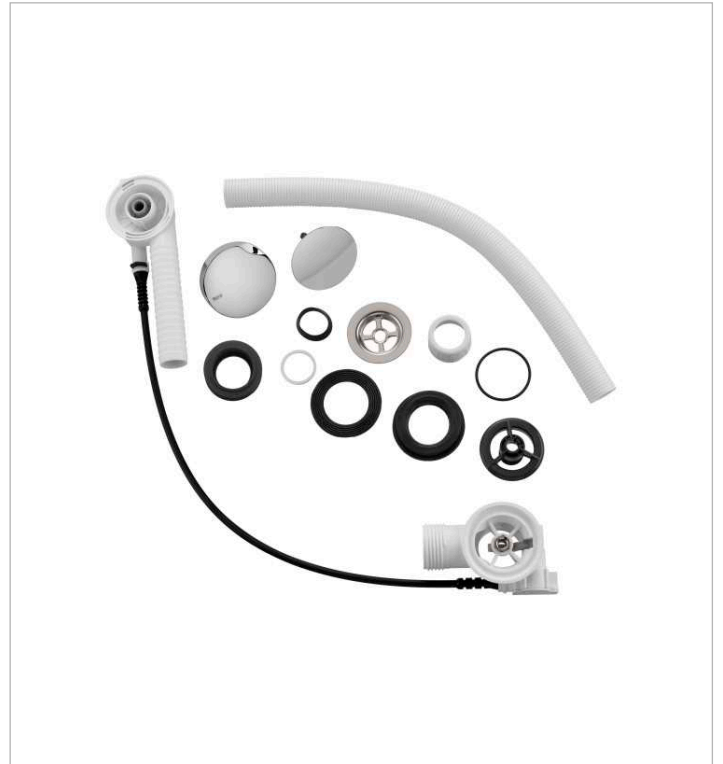

**AQUA**

Conjunto desagüe automático Ø 52 mm para
bañeras sin sifón

CARACTERÍSTICAS

Con enlace

Con rebosadero

Diámetro del desagüe (mm): 52

Tapón incluido

Aqua