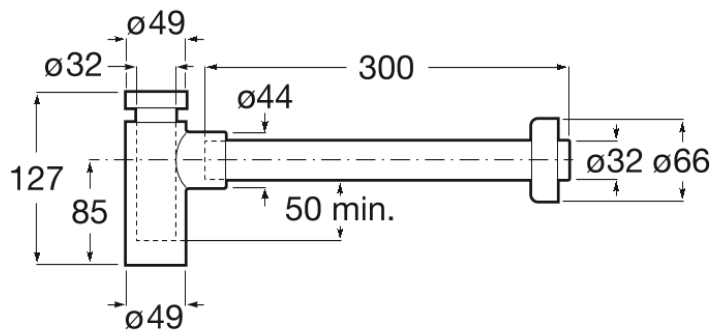

AQUA

Basic - Cespól mural cilíndrico de 1 1/4" para lavabo. Tubo de 300 mm.

DIBUJOS TÉCNICOS

CARACTERÍSTICAS

COMPRADOS JUNTOS HABITUALMENTE

Click-clack desagüe universal. Tapón cerámico Ø65 mm

505401000

Desagüe universal para lavabo/bidé de 1 1/4" de click-clack. Tapón cerámico Ø65 mm

505401100

Desagüe para lavabo/bidé de 1 1/4" con tapón fijo abierto cromado

506403900

Aqua

Esta colección es una propuesta de diseño que se integra perfectamente en el espacio pensando en los principios de ahorro, sostenibilidad e integración sobre los que se concibe tecnológicamente cada pieza.