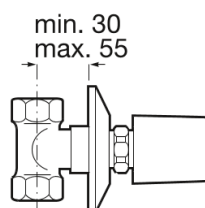

AQUA**Flujómetro de empotrar de 1/2" para
mingitorio con accionamiento pulsador**

DIBUJOS TÉCNICOS

**CARACTERÍSTICAS**

Flujo (l/min a 3 bares): 0.4

Presión mínima requerida (bar): 0.7

Recomendado para espacios públicos