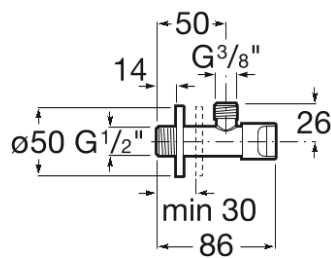

AQUA

Llave de paso 1/2" - 3/8" (válvula cerámica)

DIBUJOS TÉCNICOS

CARACTERÍSTICAS

Aqua

Esta colección es una propuesta de diseño que se integra perfectamente en el espacio pensando en los principios de ahorro, sostenibilidad e integración sobre los que se concibe tecnológicamente cada pieza.