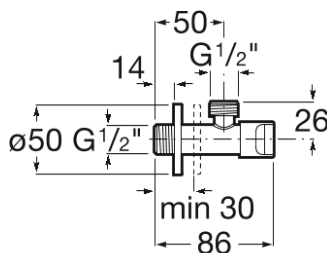

AQUA

Llave de paso 1/2" - 1/2" (válvula cerámica)

DIBUJOS TÉCNICOS

CARACTERÍSTICAS

Aqua

Esta colección es una propuesta de diseño que se integra perfectamente en el espacio pensando en los principios de ahorro, sostenibilidad e integración sobre los que se concibe tecnológicamente cada pieza.