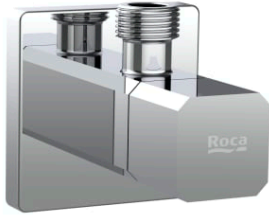

AQUA

Square - Llave angular cerámica 1/2" - 3/8"

CARACTERÍSTICAS

Aqua

Esta colección es una propuesta de diseño que se integra perfectamente en el espacio pensando en los principios de ahorro, sostenibilidad e integración sobre los que se concibe tecnológicamente cada pieza.