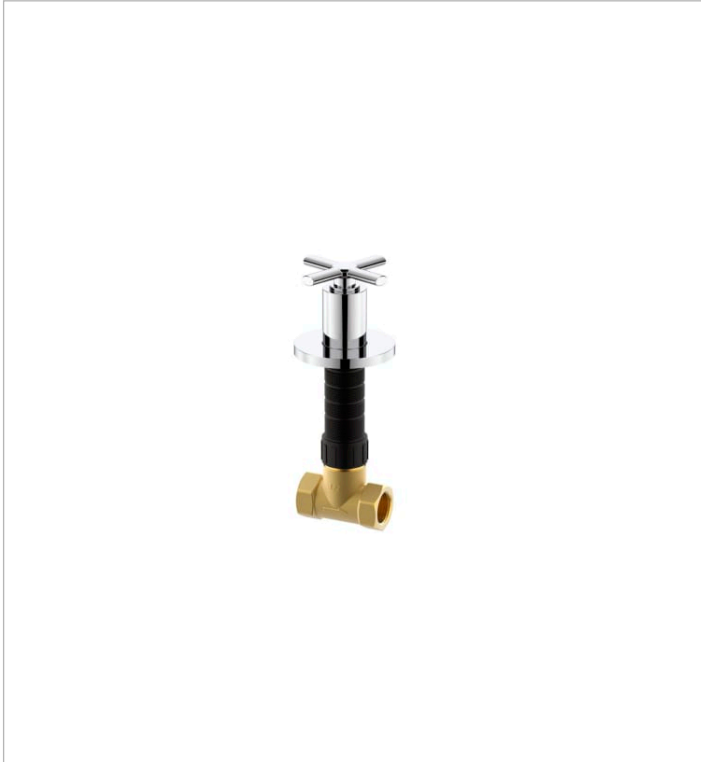

AQUA

Cross - Válvula empotrable 1/2" -1/2" (válvula cerámica)

CARACTERÍSTICAS

Aqua

Esta colección es una propuesta de diseño que se integra perfectamente en el espacio pensando en los principios de ahorro, sostenibilidad e integración sobre los que se concibe tecnológicamente cada pieza.