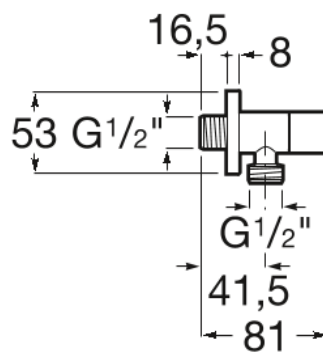

AQUA

Square - Llave angular cerámica 1/2" - 1/2"

DIBUJOS TÉCNICOS

CARACTERÍSTICAS