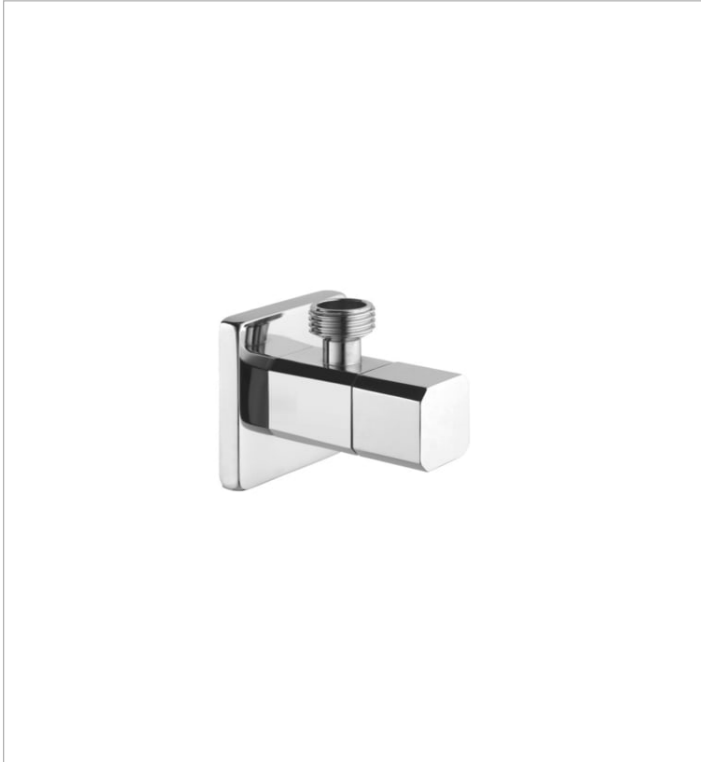

AQUA

Square - Llave angular cerámica 1/2" - 1/2"

DIBUJOS TÉCNICOS

CARACTERÍSTICAS

## Aqua

Esta colección es una propuesta de diseño que se integra perfectamente en el espacio pensando en los principios de ahorro, sostenibilidad e integración sobre los que se concibe tecnológicamente cada pieza.