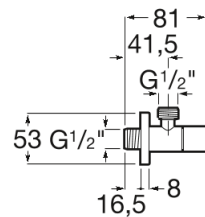

AQUA

Square - Llave angular cerámica 1/2" - 1/2"

DIBUJOS TÉCNICOS

CARACTERÍSTICAS

Aqua

Esta colección es una propuesta de diseño que se integra perfectamente en el espacio pensando en los principios de ahorro, sostenibilidad e integración sobre los que se concibe tecnológicamente cada pieza.