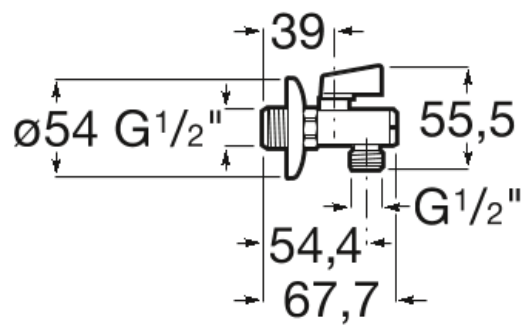

AQUA

Eco Filter - Llave de paso 1/2" - 1/2"

DIBUJOS TÉCNICOS

CARACTERÍSTICAS

Aqua

Esta colección es una propuesta de diseño que se integra perfectamente en el espacio pensando en los principios de ahorro, sostenibilidad e integración sobre los que se concibe tecnológicamente cada pieza.