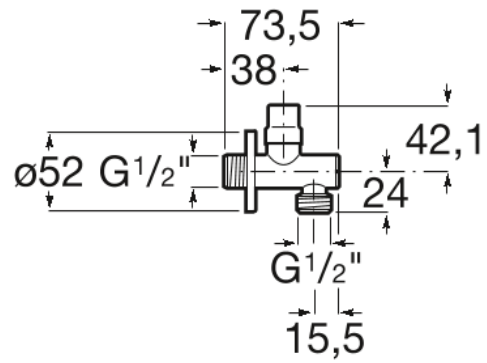

AQUA

Filter - Llave de paso 1/2" - 1/2" (válvula cerámica)

DIBUJOS TÉCNICOS

CARACTERÍSTICAS

Aqua

Esta colección es una propuesta de diseño que se integra perfectamente en el espacio pensando en los principios de ahorro, sostenibilidad e integración sobre los que se concibe tecnológicamente cada pieza.