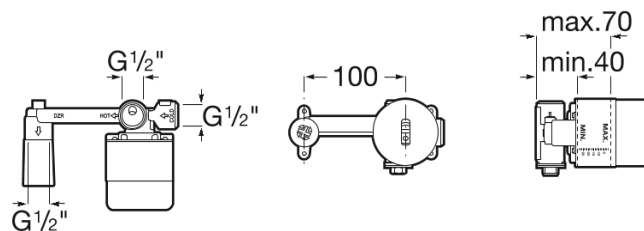

UNIVERSAL

Cuerpo empotrable para grifería de lavabo

DIBUJOS TÉCNICOS

CARACTERÍSTICAS

COMPRADOS JUNTOS HABITUALMENTE

Monomando empotrable a pared para lavabo

5A356E..0

Monomando empotrable a pared para lavabo

5A353AC00

Grifería empotrable a pared para lavabo

5A3L09..0

Universal

Una pieza sólida, resistente y que se define por la simplicidad de sus depuradas formas. Un diseño neutro para una solución de estilo atemporal y asombrosamente práctica y adaptable a cualquier espacio. Comodidad y funcionalidad en un diseño práctico y altamente versátil.