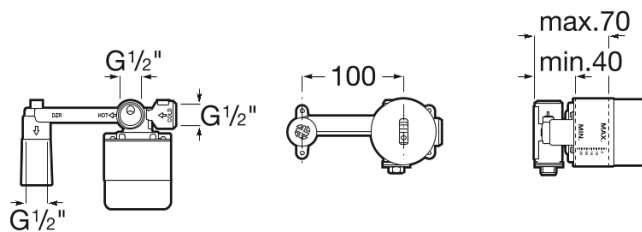

Cuerpo empotrable para grifería de lavabo

DIBUJOS TÉCNICOS

CARACTERÍSTICAS

Peso neto (kg): 0.9

COMPRADOS JUNTOS HABITUALMENTE

Monomando empotrable a pared para lavabo

5A356E..0

Monomando empotrable a pared para lavabo