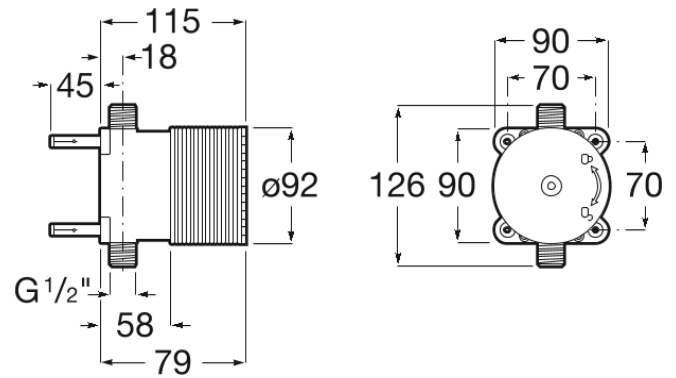

ONA

Box para instalación de mezclador de pie para
bañera

DIBUJOS TÉCNICOS

CARACTERÍSTICAS

COMPRADOS JUNTOS HABITUALMENTE

Salida de Tina a piso para
baño-ducha con inversor
automático

5A279E..0

Ona