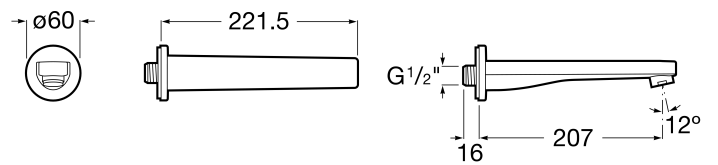

AQUA

Square - Salida de tina a pared para bañera

DIBUJOS TÉCNICOS

CARACTERÍSTICAS

Número de vías: 1