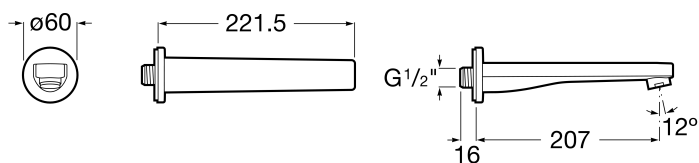

**AQUA**

**Square - Salida de tina a pared para bañera**

**DIBUJOS TÉCNICOS**

**CARACTERÍSTICAS**

Número de vías: 1