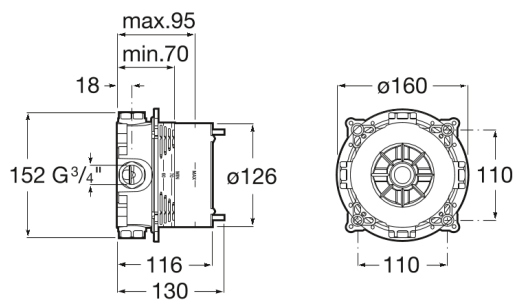

DIBUJOS TÉCNICOS

CARACTERÍSTICAS

RocaBox Universal para instalaciones empotradas. A completar con grifería termostática o monomando empotrable para baño o ducha. Grifería empotrable no incluida.