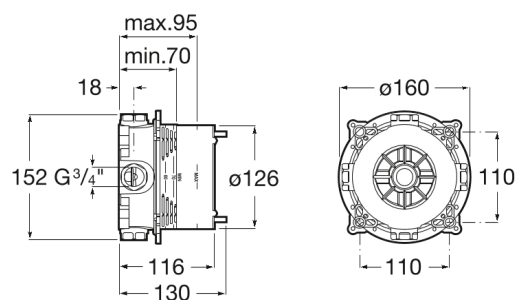

DIBUJOS TÉCNICOS

CARACTERÍSTICAS

RocaBox Universal para instalaciones empotradas. A completar con grifería termostática o monomando empotrable para baño o ducha. Grifería empotrable no incluida.