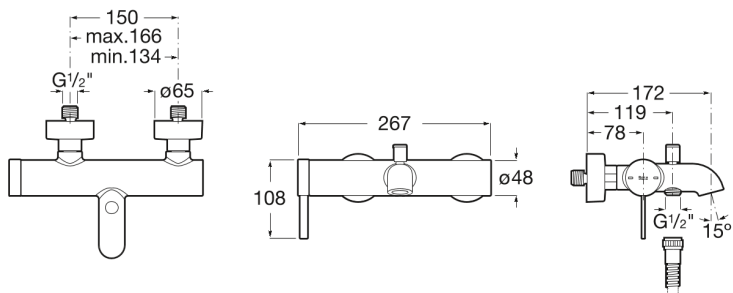

ONA

Mezclador monomando exterior para bañoducha con inversor automático

CARACTERÍSTICAS

Flujo (l/min a 3 bares): 20

DIBUJOS TÉCNICOS

COMPATIBLE

Stick Round - Regadera de mano con 1 función

5B9B61..0

Round - Soporte fijo para regadera de mano

5B1350..0

ROUND - Soporte fijo cromado para regadera de mano

5B1350C00

Flexo de PVC universal con anti-torsión de 1,70 m

5B2117..0

Ona

Simplicidad natural. Ona es para todos los que disfrutan de la fuerza de los paisajes silenciosos, rindiendo homenaje a las diferentes formas de la naturaleza desde nuestro Mediterráneo. Es funcional sin parecer fría, con una estética marcada en línea con la calidez inherente del entorno natural.