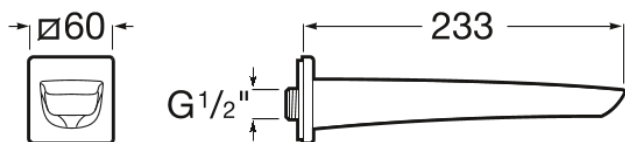

INSIGNIA

Salida de tina a pared para bañera/tina

DIBUJOS TÉCNICOS

CARACTERÍSTICAS

Insignia

De suaves contornos y extraordinaria elegancia y personalidad, su estilizada maneta lateral marca la diferencia en una moderna solución de grifería monomando ideal para baños de clara vocación urbana.