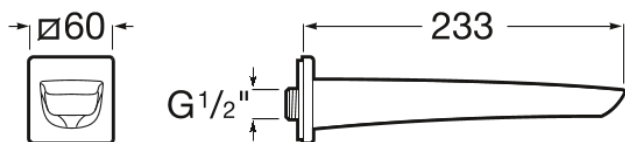

INSIGNIA

Salida de tina a pared para bañera/tina

DIBUJOS TÉCNICOS

CARACTERÍSTICAS

## Insignia

De suaves contornos y extraordinaria elegancia y personalidad, su estilizada maneta lateral marca la diferencia en una moderna solución de grifería monomando ideal para baños de clara vocación urbana.