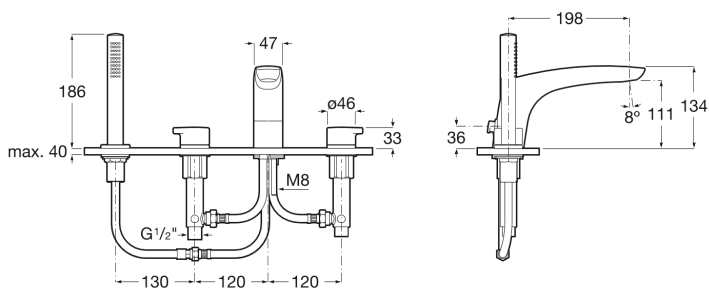

INSIGNIA

Grifería bimando de repisa para baño-ducha con caño central

DIBUJOS TÉCNICOS

CARACTERÍSTICAS

Conectores de alimentación flexibles incluidos

Cuello Largo

Limitador de flujo

Insignia

De suaves contornos y extraordinaria elegancia y personalidad, su estilizada maneta lateral marca la diferencia en una moderna solución de grifería monomando ideal para baños de clara vocación urbana.