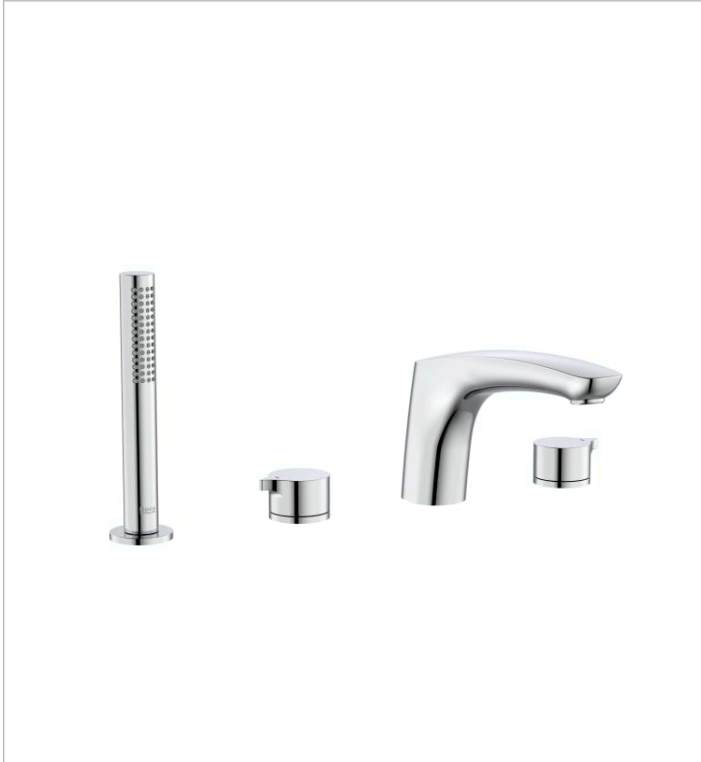

INSIGNIA

Grifería bimando de repisa para baño-ducha con caño central

DIBUJOS TÉCNICOS

CARACTERÍSTICAS

Conectores de alimentación flexibles incluidos

Cuello Largo

Limitador de flujo

Insignia

De suaves contornos y extraordinaria elegancia y personalidad, su estilizada maneta lateral marca la diferencia en una moderna solución de grifería monomando ideal para baños de clara vocación urbana.