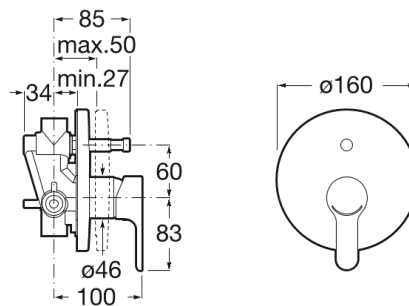

L20

Monomando empotrable para baño-ducha con
inversor automático

DIBUJOS TÉCNICOS

CARACTERÍSTICAS

L20

Sencillamente actual, elegante y sostenible. La serie forma parte de las innovadoras colecciones de grifería Roca que ofrecen apertura frontal en agua fría para un mayor ahorro energético.