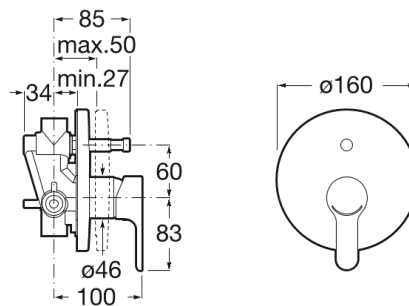

L20

**Monomando empotrable para baño-ducha con
inversor automático**

DIBUJOS TÉCNICOS

CARACTERÍSTICAS

L20

Sencillamente actual, elegante y sostenible. La serie forma parte de las innovadoras colecciones de grifería Roca que ofrecen apertura frontal en agua fría para un mayor ahorro energético.