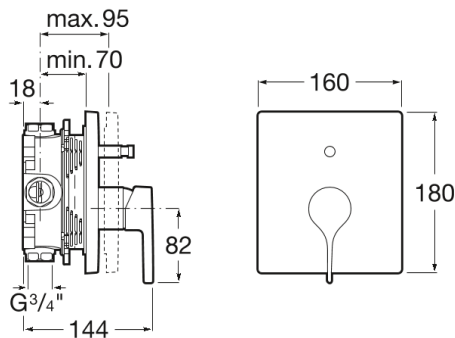

**INSIGNIA**

Monomando empotrable para baño-ducha. A completar con RocaBox A525869403

**DIBUJOS TÉCNICOS**

**CARACTERÍSTICAS**

Mezclador monomando empotrable para baño-ducha. A completar con RocaBox A525869403. No incluye enlaces de alimentación flexibles.