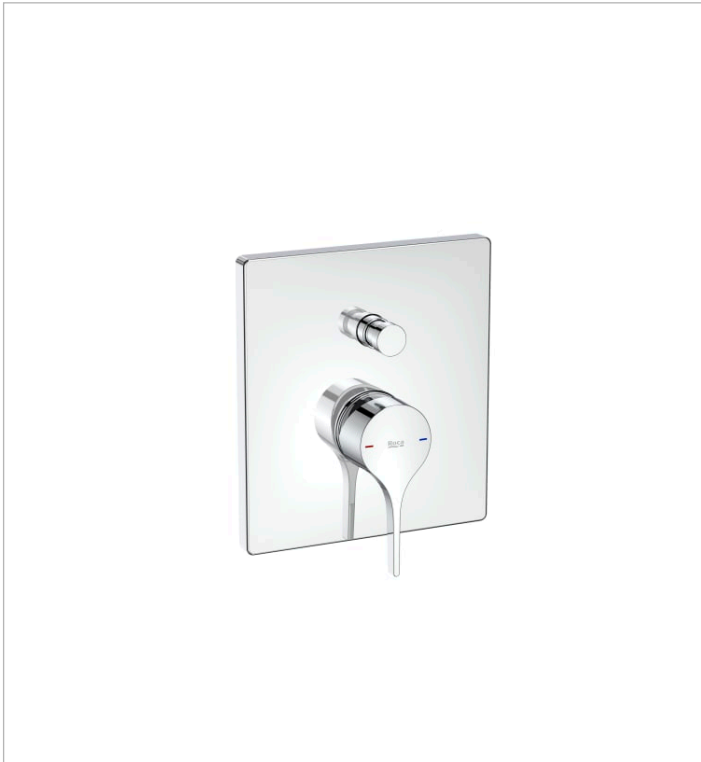

**INSIGNIA**

Monomando empotrable para baño-ducha. A completar con RocaBox A525869403

**DIBUJOS TÉCNICOS**

**CARACTERÍSTICAS**

Mezclador monomando empotrable para baño-ducha. A completar con RocaBox A525869403. No incluye enlaces de alimentación flexibles.

COMPRADOS JUNTOS HABITUALMENTE

RocaBox universal para  
instalaciones empotradas.  
A completar con grifería  
no incluida

525869403

## Insignia

De suaves contornos y extraordinaria elegancia y personalidad, su estilizada maneta lateral marca la diferencia en una moderna solución de grifería monomando ideal para baños de clara vocación urbana.