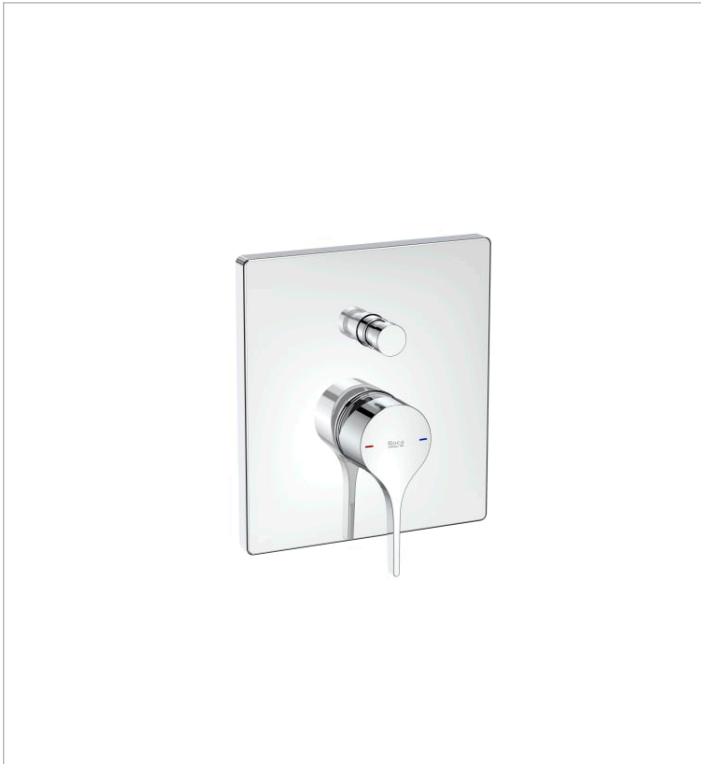

**INSIGNIA**

**Monomando empotrable para baño-ducha. A completar con RocaBox A525869403**

**DIBUJOS TÉCNICOS**

**CARACTERÍSTICAS**

Mezclador monomando empotrable para baño-ducha. A completar con RocaBox A525869403. No incluye enlaces de alimentación flexibles.

COMPRADOS JUNTOS HABITUALMENTE

RocaBox universal para  
instalaciones empotradas.  
A completar con grifería no  
incluida

525869403

## Insignia

De suaves contornos y extraordinaria elegancia y personalidad, su estilizada maneta lateral marca la diferencia en una moderna solución de grifería monomando ideal para baños de clara vocación urbana.