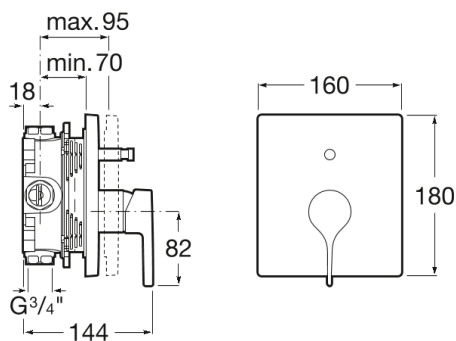

**INSIGNIA**

**Monomando empotrable para baño-ducha. A completar con RocaBox A525869403**

**DIBUJOS TÉCNICOS**

**CARACTERÍSTICAS**

Mezclador monomando empotrable para baño-ducha. A completar con RocaBox A525869403. No incluye enlaces de alimentación flexibles.