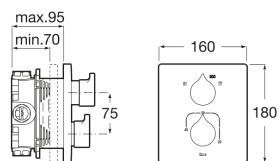

INSIGNIA

Monomando termostático empotrable para baño-ducha con desviador-regulador de caudal. A completar con RocaBox A525869403

DIBUJOS TÉCNICOS

CARACTERÍSTICAS

Selección de temperatura

COMPRADOS JUNTOS HABITUALMENTE