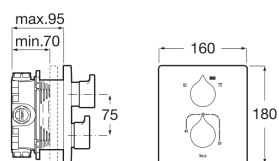

INSIGNIA

Monomando termostático empotrable para baño-ducha con desviador-regulador de caudal. A completar con RocaBox A525869403

DIBUJOS TÉCNICOS

CARACTERÍSTICAS

Selección de temperatura

COMPRADOS JUNTOS HABITUALMENTE

RocaBox universal para
instalaciones empotradas.
A completar con grifería no
incluida

525869403

Insignia

De suaves contornos y extraordinaria elegancia y personalidad, su estilizada maneta lateral marca la diferencia en una moderna solución de grifería monomando ideal para baños de clara vocación urbana.