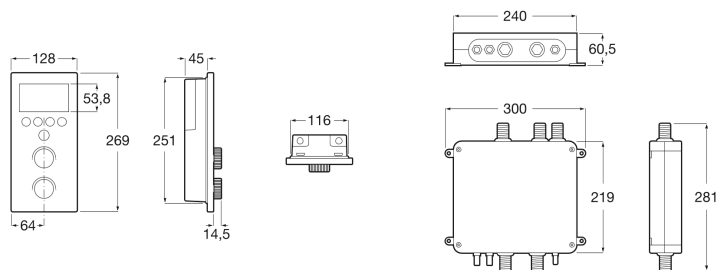

SMART SHOWER

Panel y kit de instalación Smart Shower

DIBUJOS TÉCNICOS

CARACTERÍSTICAS

Grifería electrónica termostática para baño-ducha. Alimentación con conexión a red 230V. Incluye fuente de alimentación. Panel y kit de instalación.

Ahorro de agua y energía

Tensión eléctrica (V): 12

Smart Shower

Imagina saltar de la cama y que, en el cuarto de baño, el agua te espere fluyendo a la temperatura perfecta. Imagina una ducha inteligente en la que, con un simple gesto, puedas regularla, modificar el caudal o detenerla para enjabonarte, y que tras ese tiempo, puedas seguir disfrutando del agua en las mismas condiciones. Imagina disponer de diferentes perfiles personalizables para que tú y los tuyos podáis configurar la ducha al gusto de cada uno. Deja de imaginar y hazle un sitio a la nueva Smart Shower de Roca.