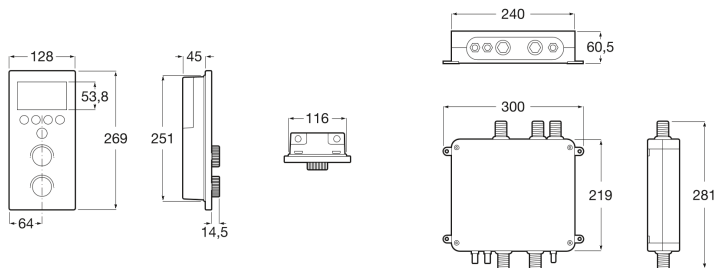

SMART SHOWER

Panel y kit de instalación Smart Shower

DIBUJOS TÉCNICOS

CARACTERÍSTICAS

Grifería electrónica termostática para baño-ducha. Alimentación con conexión a red 230V. Incluye fuente de alimentación. Panel y kit de instalación.

Ahorro de agua y energía

Tensión eléctrica (V): 12

Smart Shower

Imagina saltar de la cama y que, en el cuarto de baño, el agua te espere fluyendo a la temperatura perfecta. Imagina una ducha inteligente en la que, con un simple gesto, puedas regularla, modificar el caudal o detenerla para enjabonarte, y que tras ese tiempo, puedas seguir disfrutando del agua en las mismas condiciones. Imagina disponer de diferentes perfiles personalizables para que tú y los tuyos podáis configurar la ducha al gusto de cada uno. Deja de imaginar y hazle un sitio a la nueva Smart Shower de Roca.