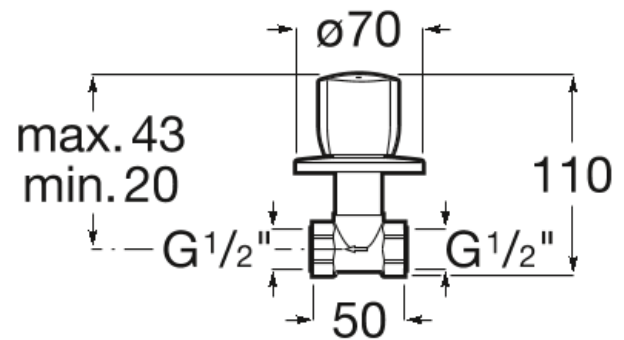

**BRAVA**

Llave de paso recto de 1/2" de agua fría  
(índice azul)

## DIBUJOS TÉCNICOS

**CARACTERÍSTICAS**