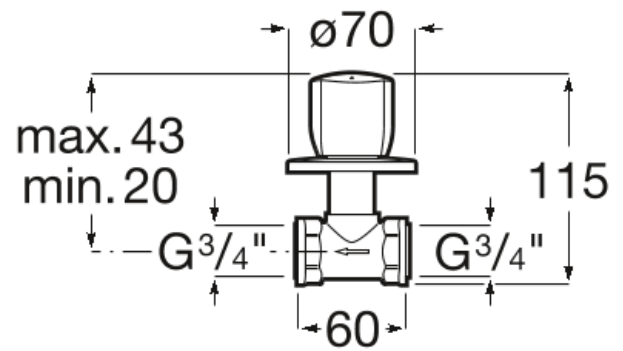

**BRAVA**

Llave de paso recto de 3/4" de agua fría  
(índice azul)

DIBUJOS TÉCNICOS

**CARACTERÍSTICAS**