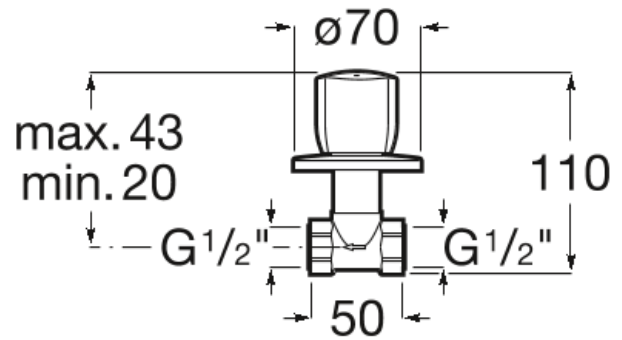

BRAVA

Llave de paso recto de 1/2" de agua caliente
(índice rojo)

DIBUJOS TÉCNICOS

CARACTERÍSTICAS

Brava

Elementos diseñados para transgredir el tiempo y permanecer siempre vigentes a lo largo de los años, sin perder personalidad ni estilo. Esta colección es sencilla, cálida y fiable, capaz de adaptarse a todos los ambientes.