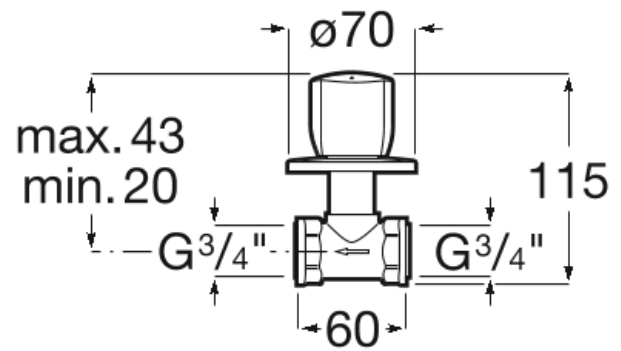

BRAVA

Llave de paso recto de 3/4" de agua caliente
(índice rojo)

DIBUJOS TÉCNICOS

CARACTERÍSTICAS

Brava

Elementos diseñados para transgredir el tiempo y permanecer siempre vigentes a lo largo de los años, sin perder personalidad ni estilo. Esta colección es sencilla, cálida y fiable, capaz de adaptarse a todos los ambientes.