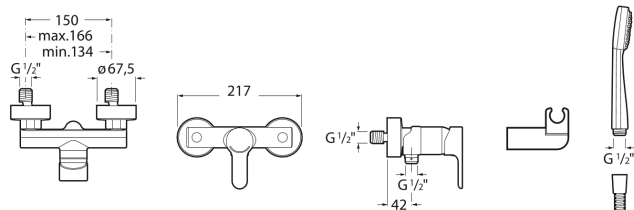

## Mezclador monomando exterior para baño- ducha

DIBUJOS TÉCNICOS

### CARACTERÍSTICAS

Grifería exterior para ducha con ducha de mano Stella 80/1, flexible metálico de 1,50 m y soporte de ducha articulado.

Flujo (l/min a 3 bares): 8

Producto sostenible

INCLUYE

Regadera de mano con 1  
función