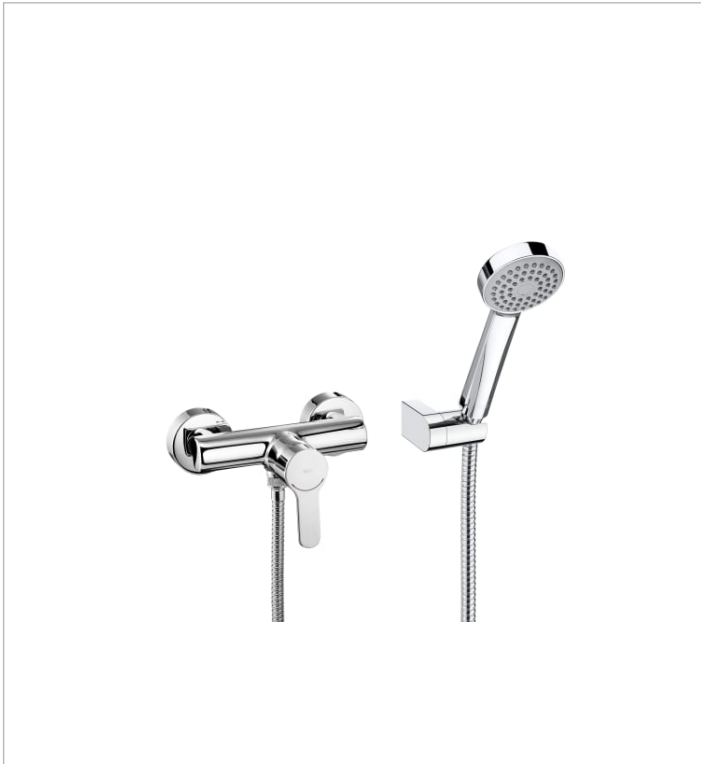

## Mezclador monomando exterior para baño- ducha

DIBUJOS TÉCNICOS

### CARACTERÍSTICAS

Grifería exterior para ducha con ducha de mano Stella 80/1, flexible metálico de 1,50 m y soporte de ducha articulado.

Flujo (l/min a 3 bares): 8

Producto sostenible

INCLUYE

Regadera de mano con 1  
función

## L20

Sencillamente actual, elegante y sostenible. La serie forma parte de las innovadoras colecciones de grifería Roca que ofrecen apertura frontal en agua fría para un mayor ahorro energético.